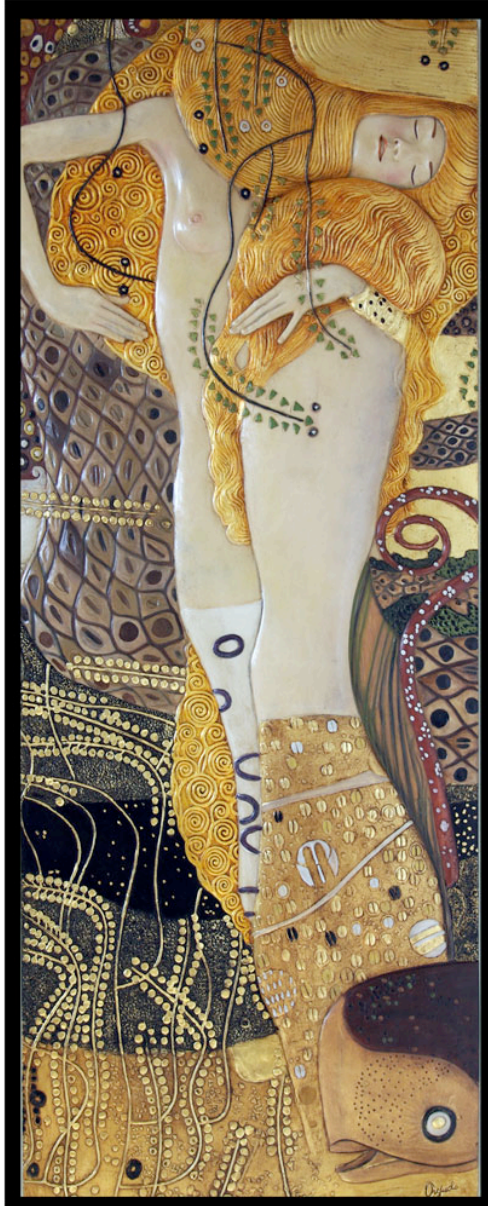

Lizards  
Cheminées & Décoration

Relief en albâtre moulé. Couleurs à l'huile polychrome. Détails en feuilles d'or.  
Patine ancienne.

Dimensions : 128 x 49 x 4 cm  
Poids : 19 kg