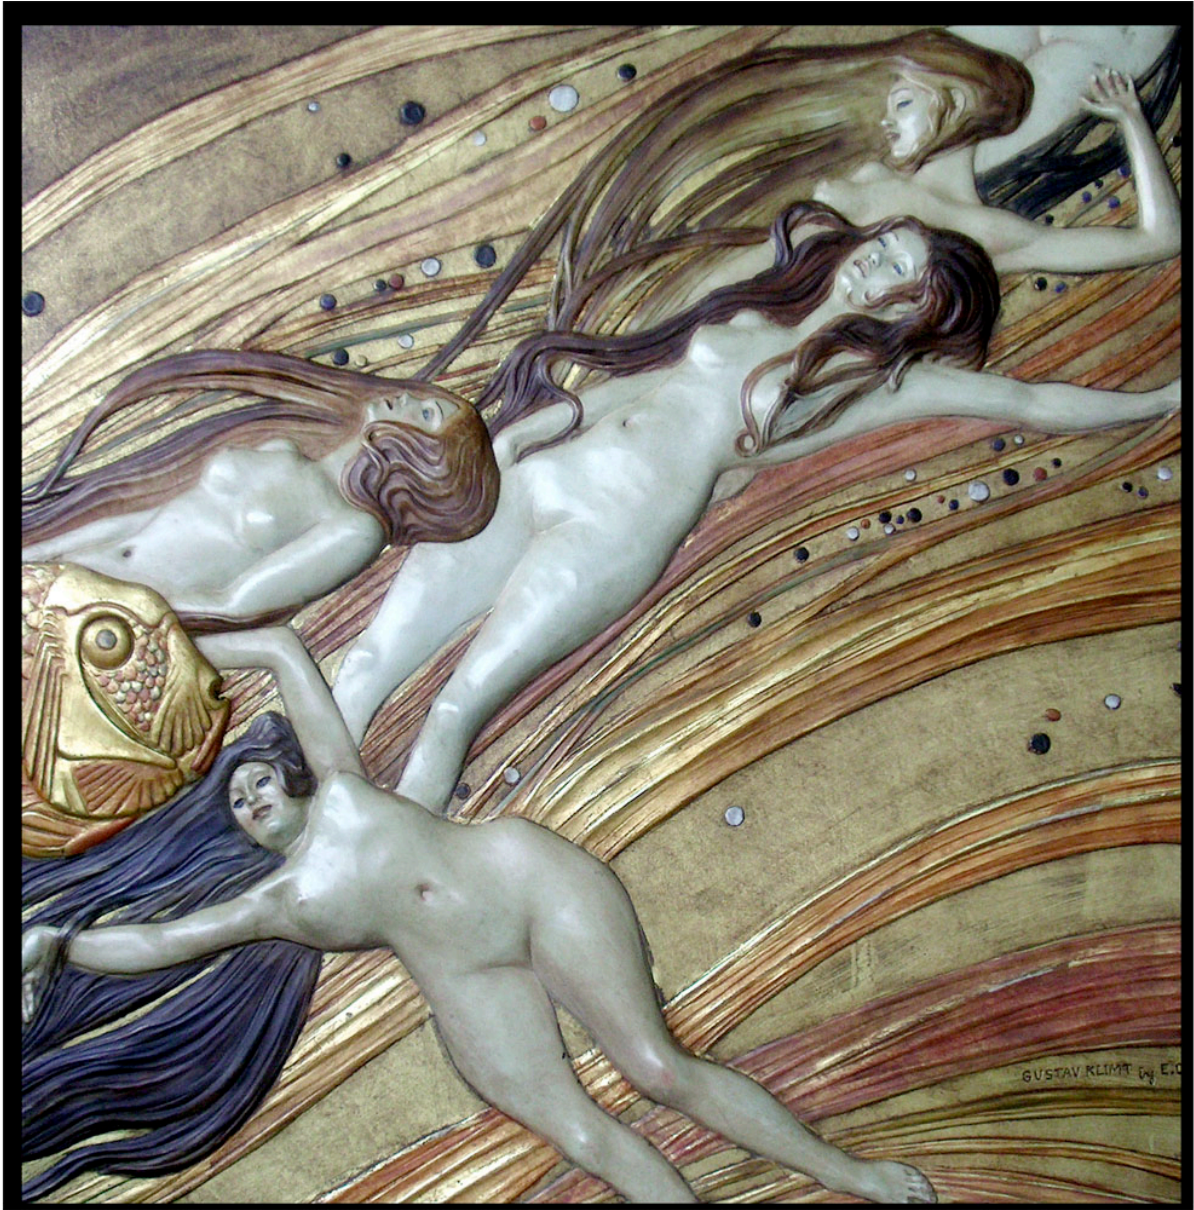

Lizards
Cheminées & Décoration

Relief en albâtre moulé. Couleurs à l'huile polychrome. Détails en feuilles d'or.
Patine ancienne.

Dimensions : 78 x 78 x 3 cm
Poids : 15 kg