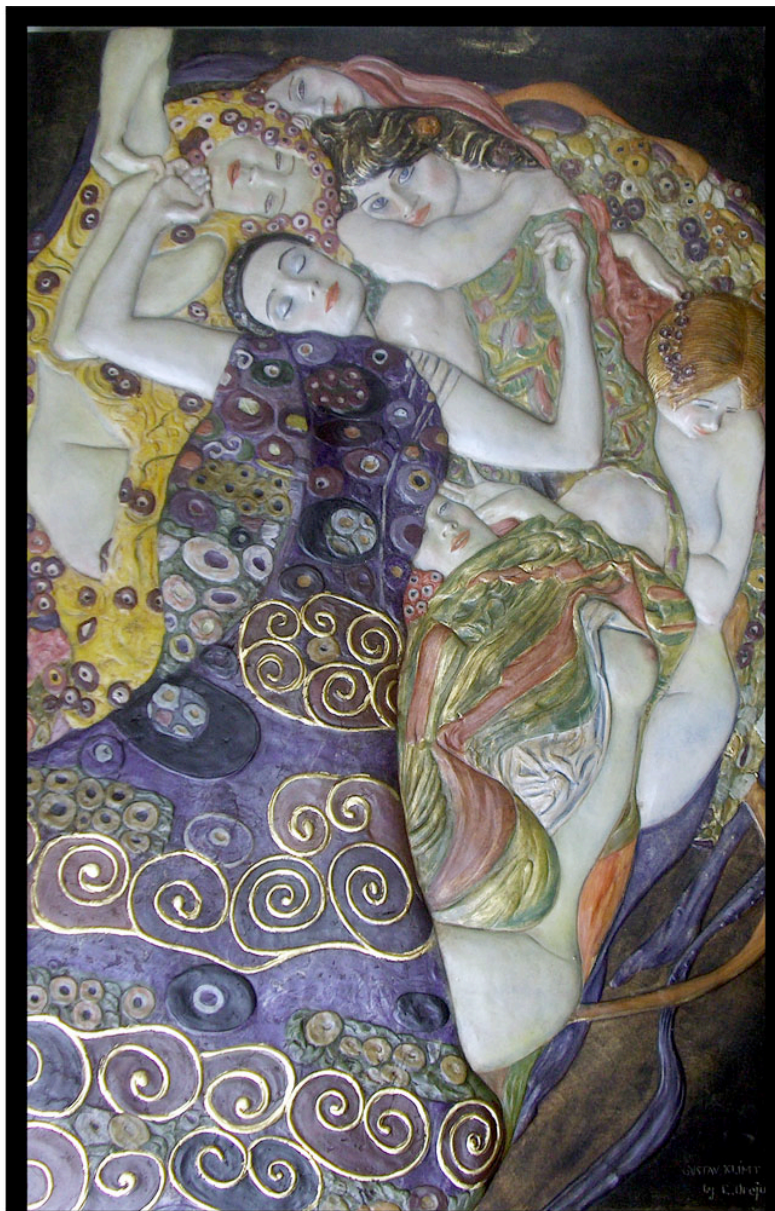

Lizards
Cheminées & Décoration

Relief en albâtre moulé. Couleurs à l'huile polychrome. Détails en feuilles d'or.
Patine ancienne.

Dimensions : 79 x 122 x 5 cm

Poids : 25 kg