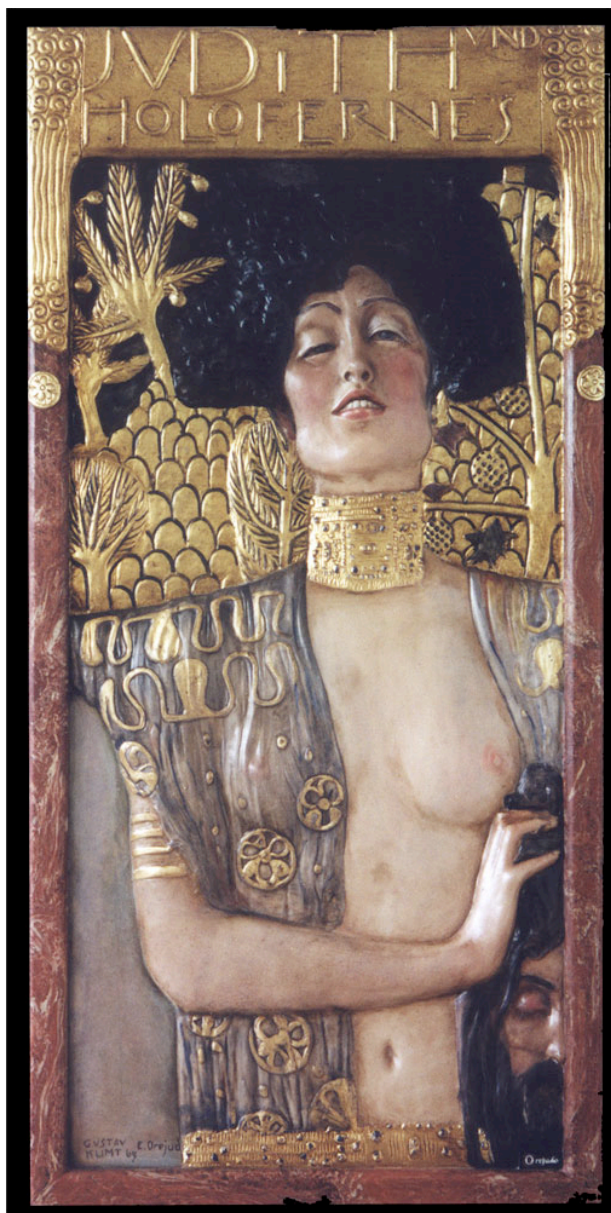

Lizards

Cheminées & Décoration

Relief en albâtre moulé. Couleurs à l'huile polychrome. Détails en feuilles d'or.
Patine ancienne.

Dimensions : 109 x 53 x 4 cm

Poids : 20 kg