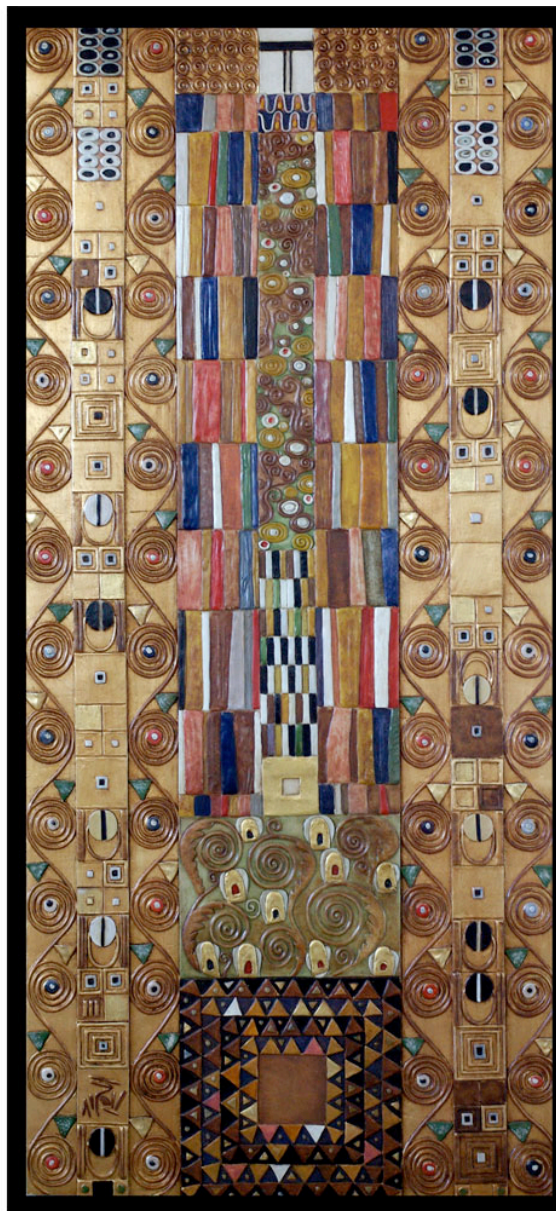

Lizards

Cheminées & Décoration

Relief en albâtre moulé. Couleurs à l'huile polychrome. Détails en feuilles d'or.  
Patine ancienne.

Dimensions : 154 x 70 x 2 cm

Poids : 26 kg