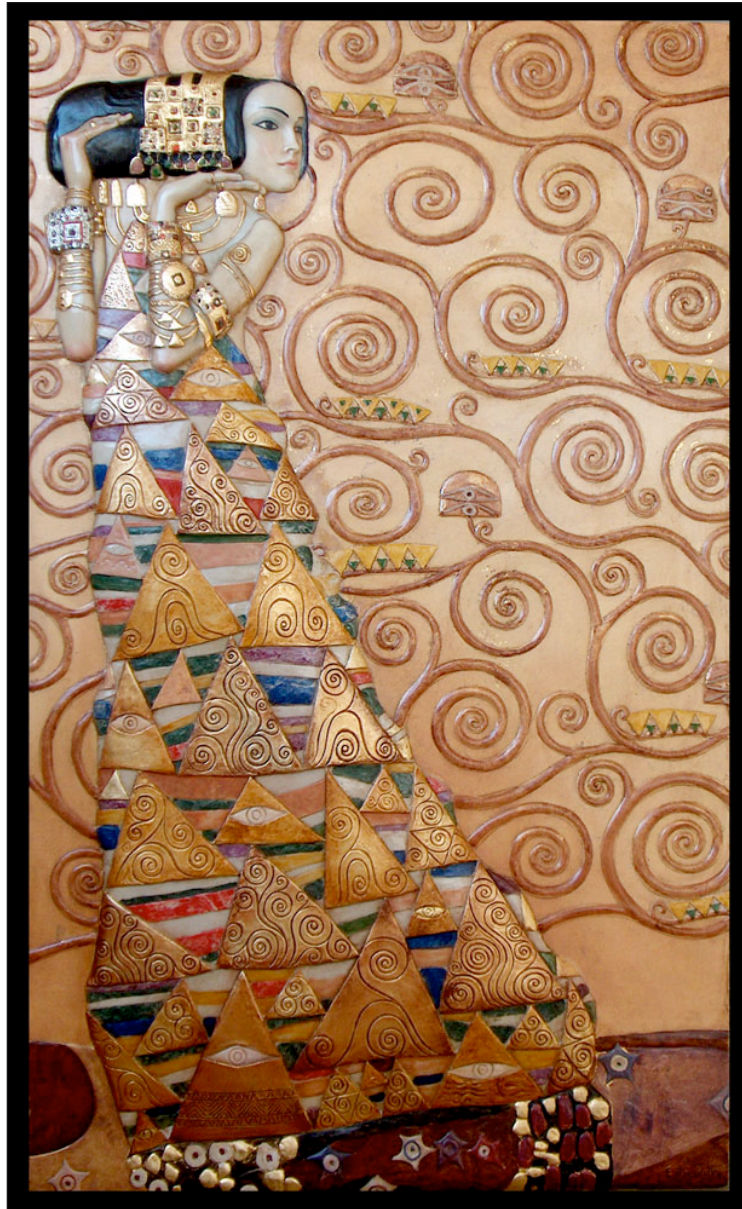

Lizards
Cheminées & Décoration

Relief en albâtre moulé. Couleurs à l'huile polychrome. Détails en feuilles d'or.
Patine ancienne.

Dimensions : 111 x 66 x 4 cm
Poids : 17 kg