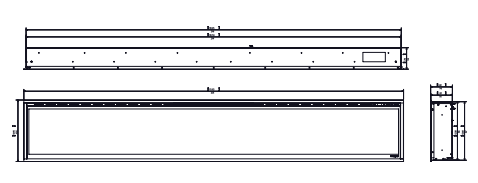

Dimensions

Toutes les dimensions sont en mm

Ignite 50"

Ignite 74"

Ignite 100"

		Ignite XL 50"	Ignite XL 74"	Ignite XL 100"
Caractéristiques générales	Système de feu	Optiflame®	Optiflame®	Optiflame®
	Référence d'article	210272	210289	210296
	Code EAN	5011139210272	5011139210289	5011139210296
	Modèle	Construction murale encastrée	Construction murale encastrée	Construction murale encastrée
	Vue sur le feu	1 face	1 face	1 face
	Couleur	Noir	Noir	Noir
	Décoration / lit de combustion	Glace acrylique	Glace acrylique	Glace acrylique
Dimensions du produit	Dimensions vue sur le feu (LxH)	124 x 31 cm	186 x 31 cm	245 x 31 cm
	Dimensions externes LxHxP	127,2 x 39,6 x 14,6 cm	188,4 x 39,6 x 14,6 cm	254,5 x 39,6 x 14,7 cm
Caractéristiques	Production de chaleur	Oui	Oui	Oui
	Thermostat	Oui	Oui	Oui
	Télécommande	Oui	Oui	Oui
	Contrôle manuel possible sur le foyer oui / non	Réglage des flammes seulement	Réglage des flammes seulement	Réglage des flammes seulement
	Module d'éclairage	LED	LED	LED
	Module sonore	-	-	-
	Réglages effets couleur	Lit de combustion multicolore	Lit de combustion multicolore	Lit de combustion multicolore
Consommation électrique	Réglage de chauffe 1 en W	1800 W (varie selon l'option ComfortSaver)	1800 W (varie selon l'option ComfortSaver)	1800 W (varie selon l'option ComfortSaver)
	Réglage de chauffe 2 en W	-	-	-
	Fonctionnement flamme seule en W	19 W	27 W	35 W
	Consommation max.	1800 W avec chauffage en plein fonctionnement	1800 W avec chauffage en plein fonctionnement	1800 W avec chauffage en plein fonctionnement
Tension	Tension / Fréquence électrique	230 V / 50 Hz	230 V / 50 Hz	230 V / 50 Hz
Spécifications	Poids du produit en kg	30	41	53,5
	Longueur du cordon	1,5 m	1,5 m	1,5 m
	Garantie	2 ans	2 ans	2 ans