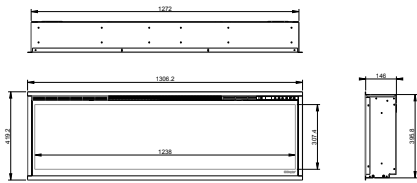

Dimensions

Toutes les dimensions sont en mm

Ignite 50"

Ignite 74"

Ignite 100"

		Ignite XL 50"	Ignite XL 74"	Ignite XL 100"
Caractéristiques générales	Système de feu	Optiflame®	Optiflame®	Optiflame®
	Référence d'article	210272	210289	210296
	Code EAN	5011139210272	5011139210289	5011139210296
	Modèle	Construction murale encastrée	Construction murale encastrée	Construction murale encastrée
	Vue sur le feu	1 face	1 face	1 face
	Couleur	Noir	Noir	Noir
	Décoration / lit de combustion	Glace acrylique	Glace acrylique	Glace acrylique
Dimensions du produit	Dimensions vue sur le feu (LxH)	124 x 31 cm	186 x 31 cm	245 x 31 cm
	Dimensions externes LxHxP	127,2 x 39,6 x 14,6 cm	188,4 x 39,6 x 14,6 cm	254,5 x 39,6 x 14,7 cm
Caractéristiques	Production de chaleur	Oui	Oui	Oui
	Thermostat	Oui	Oui	Oui
	Télécommande	Oui	Oui	Oui
	Contrôle manuel possible sur le foyer oui / non	Réglage des flammes seulement	Réglage des flammes seulement	Réglage des flammes seulement
	Module d'éclairage	LED	LED	LED
	Module sonore	-	-	-
	Réglages effets couleur	Lit de combustion multicolore	Lit de combustion multicolore	Lit de combustion multicolore
Consommation électrique	Réglage de chauffe 1 en W	1800 W (varie selon l'option ComfortSaver)	1800 W (varie selon l'option ComfortSaver)	1800 W (varie selon l'option ComfortSaver)
	Réglage de chauffe 2 en W	-	-	-
	Fonctionnement flamme seule en W	19 W	27 W	35 W
	Consommation max.	1800 W avec chauffage en plein fonctionnement	1800 W avec chauffage en plein fonctionnement	1800 W avec chauffage en plein fonctionnement
Tension	Tension / Fréquence électrique	230 V / 50 Hz	230 V / 50 Hz	230 V / 50 Hz
Spécifications	Poids du produit en kg	30	41	53,5
	Longueur du cordon	1,5 m	1,5 m	1,5 m
	Garantie	2 ans	2 ans	2 ans