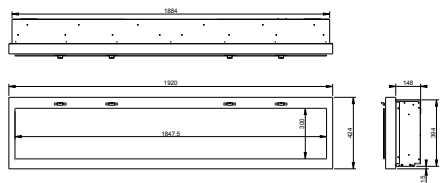

Dimensions

Toutes les dimensions sont en mm

Ignite 50"

Ignite 74"

Ignite 100"

		Ignite XL 50"	Ignite XL 74"	Ignite XL 100"
Caractéristiques générales	Système de feu	Optiflame®	Optiflame®	Optiflame®
	Référence d'article	210272	210289	210296
	Code EAN	5011139210272	5011139210289	5011139210296
	Modèle	Construction murale encastrée	Construction murale encastrée	Construction murale encastrée
	Vue sur le feu	1 face	1 face	1 face
	Couleur	Noir	Noir	Noir
	Décoration / lit de combustion	Glace acrylique	Glace acrylique	Glace acrylique
Dimensions du produit	Dimensions vue sur le feu (LxH)	124 x 31 cm	186 x 31 cm	245 x 31 cm
	Dimensions externes LxHxP	127,2 x 39,6 x 14,6 cm	188,4 x 39,6 x 14,6 cm	254,5 x 39,6 x 14,7 cm
Caractéristiques	Production de chaleur	Oui	Oui	Oui
	Thermostat	Oui	Oui	Oui
	Télécommande	Oui	Oui	Oui
	Contrôle manuel possible sur le foyer oui / non	Réglage des flammes seulement	Réglage des flammes seulement	Réglage des flammes seulement
	Module d'éclairage	LED	LED	LED
	Module sonore	-	-	-
	Réglages effets couleur	Lit de combustion multicolore	Lit de combustion multicolore	Lit de combustion multicolore
Consommation électrique	Réglage de chauffe 1 en W	1800 W (varie selon l'option ComfortSaver)	1800 W (varie selon l'option ComfortSaver)	1800 W (varie selon l'option ComfortSaver)
	Réglage de chauffe 2 en W	-	-	-
	Fonctionnement flamme seule en W	19 W	27 W	35 W
	Consommation max.	1800 W avec chauffage en plein fonctionnement	1800 W avec chauffage en plein fonctionnement	1800 W avec chauffage en plein fonctionnement
Tension	Tension / Fréquence électrique	230 V / 50 Hz	230 V / 50 Hz	230 V / 50 Hz
Spécifications	Poids du produit en kg	30	41	53,5
	Longueur du cordon	1,5 m	1,5 m	1,5 m
	Garantie	2 ans	2 ans	2 ans