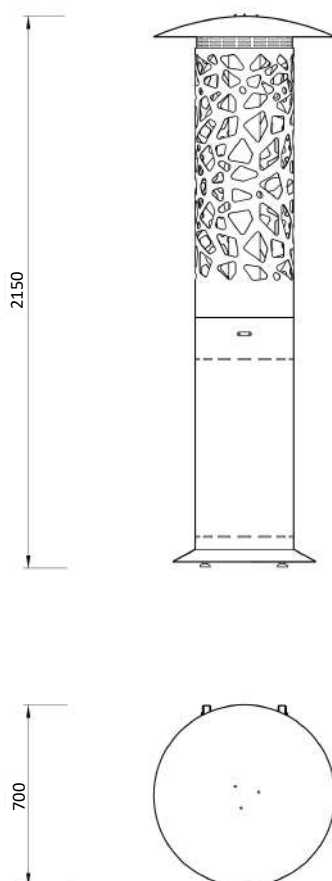

Dimensions Générales