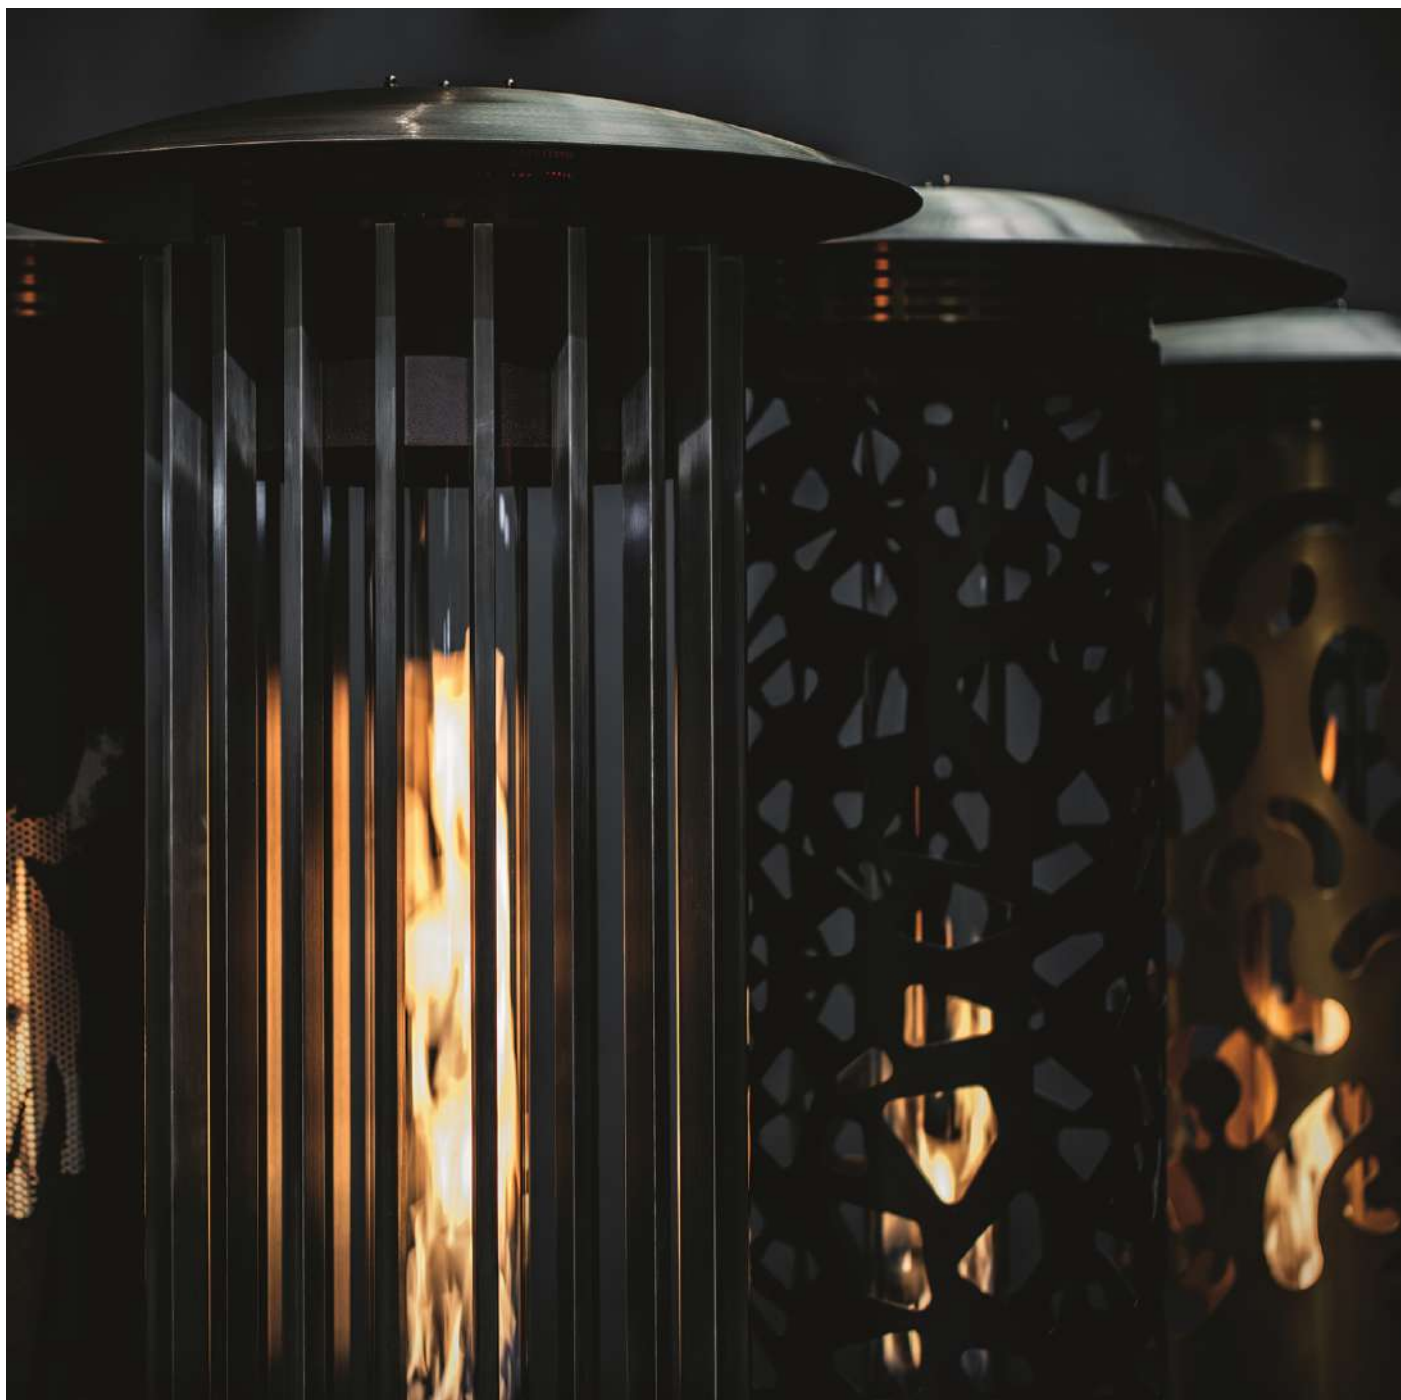

glamm[®]
fire

Hyperion

L'Hyperion conduit vers l'extérieur la chaleur et les bons moments

Grâce à l'Hyperion, un nouveau mode de chauffage et d'élégance est né pour tous les espaces extérieurs. Un chauffage d'extérieur au gaz qui combine la productivité et un design qui nous inspire avec sa capacité de s'intégrer à un élément décoratif et aux nuits passées entre famille et amis. Disponible sous différents modèles et couleurs et avec la mobilité nécessaire, il est l'ajout que vous cherchez afin de tirer

Le même model avec trois différentes personnalités.

Tile-Hyperion

Les détails et les géométries étroites tirées font du modèle Tile-Hyperion, une pièce spéciale de l'art. La flamme vibre de forme gracieuses et demontre-tout son pouvoir par ses espaces et ses lignes préalablement pensées et découpées.

Finition // Inox brossé AISI 316

Dimensions // 700 Ø x 2150 h mm | 27,6" Ø x 84,6" h

Poids // 74 Kg | 163 lbs

Accessoires // Housse de protection - option

Zone de combustion

Combustible // Gaz propane / gaz butane