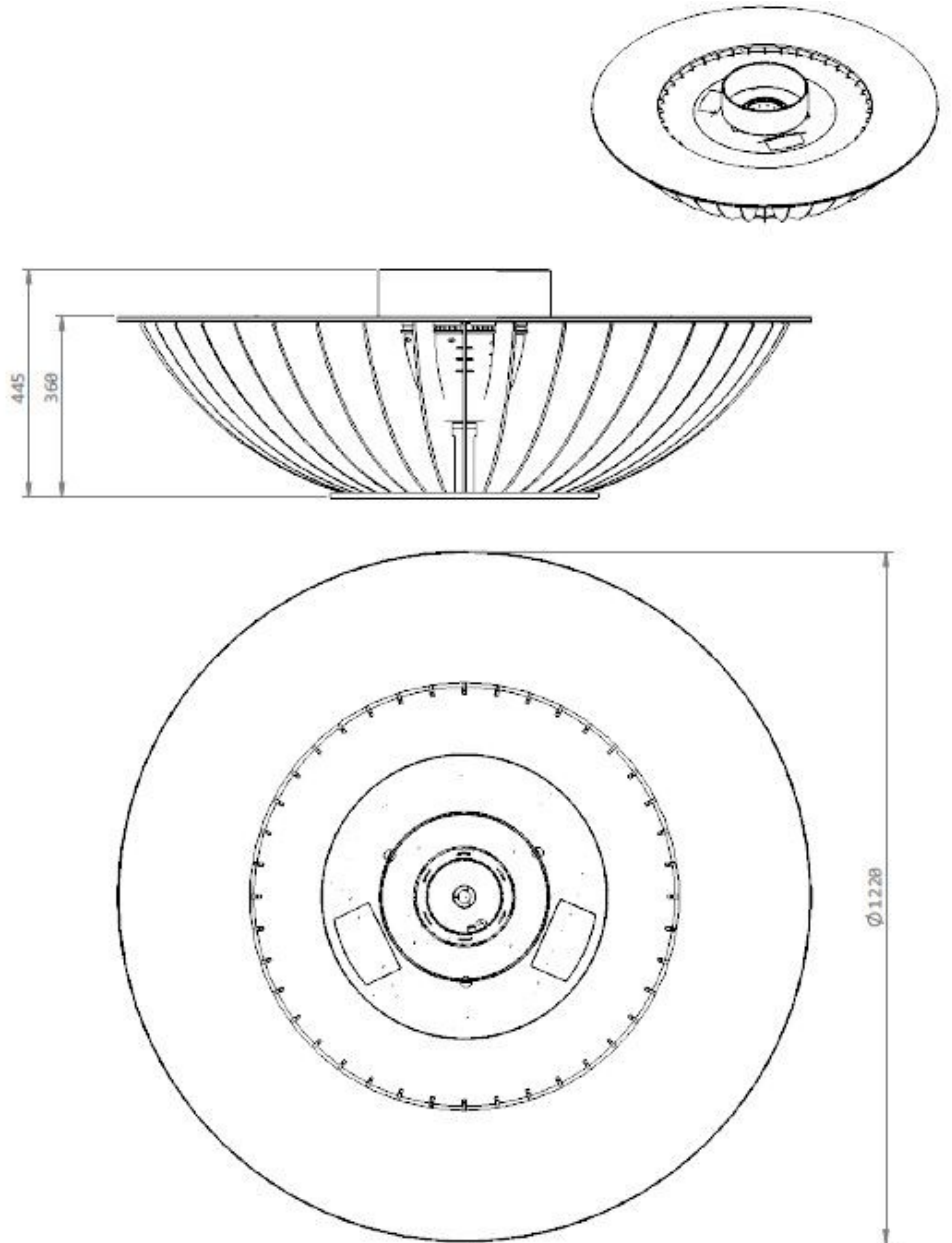

RAL (plus d'options et de finitions disponibles sur demande)

Dimensions // 1220Ø x A445 mm | 48Ø x A17,5"

Poids // 209 kg | 460 lbs

Accessoires// Verre résistant aux hautes températures - inclus

Verre de support supérieure - inclus

Inox poli miroir - optionnel

Inox poli miroir revêtu de titane noir - optionnel

Combustible // Bioéthanol

Mode d'allumage // Télécommande

Réservoir // 5 L

Puissance // 2,25 - 3,5 kW

Autonomie // 9 - 14 horas

glamm[®]
fire

GlammFire

Cosmo - Evo Round

Dimensions générales

PT14670-C

glamm®
fire