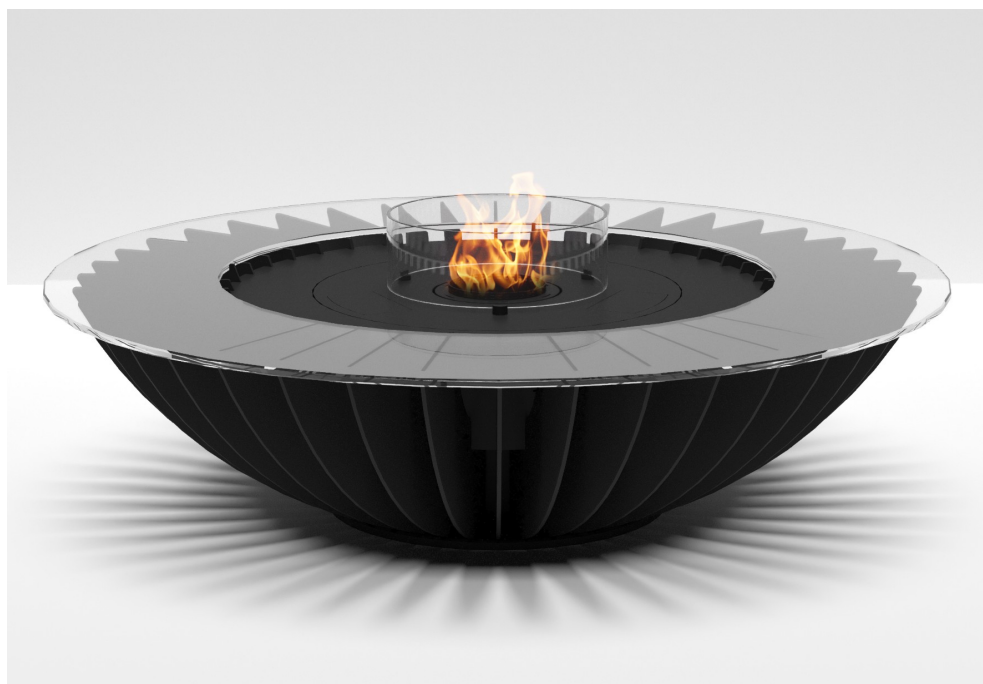

GlamFire

COSMO

Ce modèle apporte un chaleureux rayon de soleil qui se traduit par une multiplicité de rayons concentriques, le Cosmo est doté d'une expression forte et de détails luxueux.

Son design et tout son être lui permettent de s'adapter facilement aux espaces intérieurs et extérieurs.

glamm[®]
fire

GlamFire

Cosmo - Evo Round

Caractéristiques Techniques

Cheminée

Matériaux // Acier ou acier corten

Finitions // Acier laqué noir/blanc

Acier corten effet rouillé

RAL (plus d'options et de finitions disponibles sur demande)

Dimensions // 1220Ø x A445 mm | 48Ø x A17,5"

Poids // 209 kg | 460 lbs

Accessoires// Verre résistant aux hautes températures - inclus

Verre de support supérieure - inclus

Inox poli miroir - optionnel

Inox poli miroir revêtu de titane noir - optionnel

Combustible // Bioéthanol

Mode d'allumage // Télécommande

Réservoir // 5 L

Puissance // 2,25 - 3,5 kW

Autonomie // 9 - 14 horas